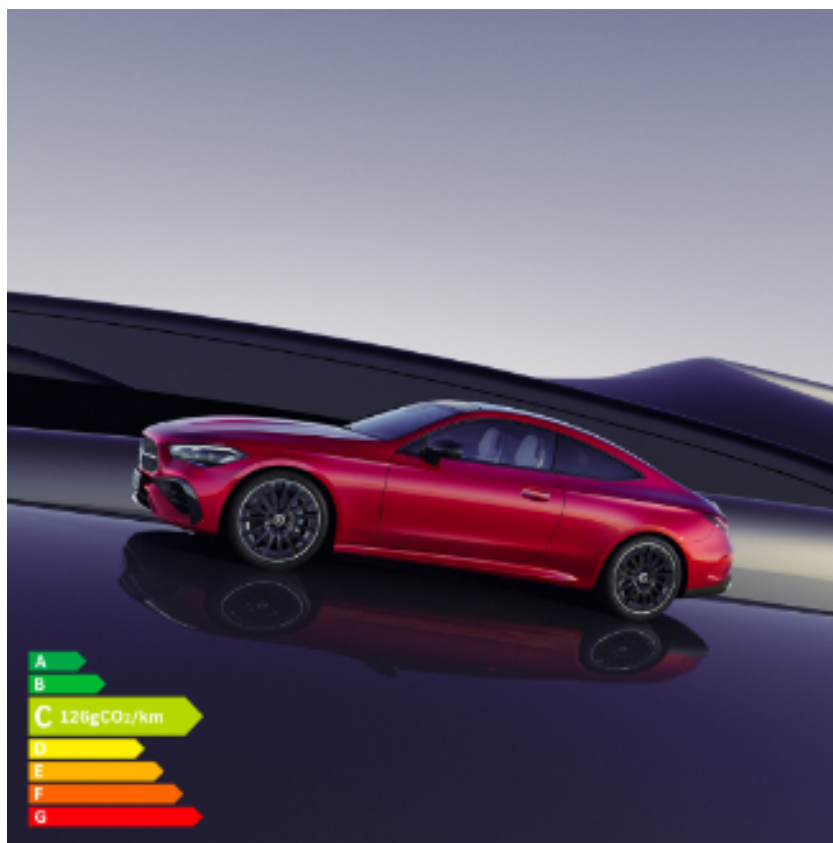

Suzuki Vichy

Nouveau Mercedes CLE Coupé

Le 7 mai 2024 - Nouveauté

Découvrez le nouveau Mercedes CLE coupé, l'essence même de la sportivité Mercedes-Benz dans un design élégant.

Sécurité, confort et technologie de pointe sont les mots clés du nouveau modèle !

Personnalisez son intérieur, ajustez les éclairages d'ambiance comme vous le souhaitez parmi 64 couleurs disponibles.

Profitez de 4 places pour un confort maximal et d'une capacité de chargement de 420L.

Disponible en motorisation Hybride Rechargeable et Thermique. Essayez le dès maintenant > [En savoir plus](#)

PS : En option, profitez de la fonction massage à 7 zones.

Au quotidien, prenez les transports en commun #SeDéplacerMoinsPolluer