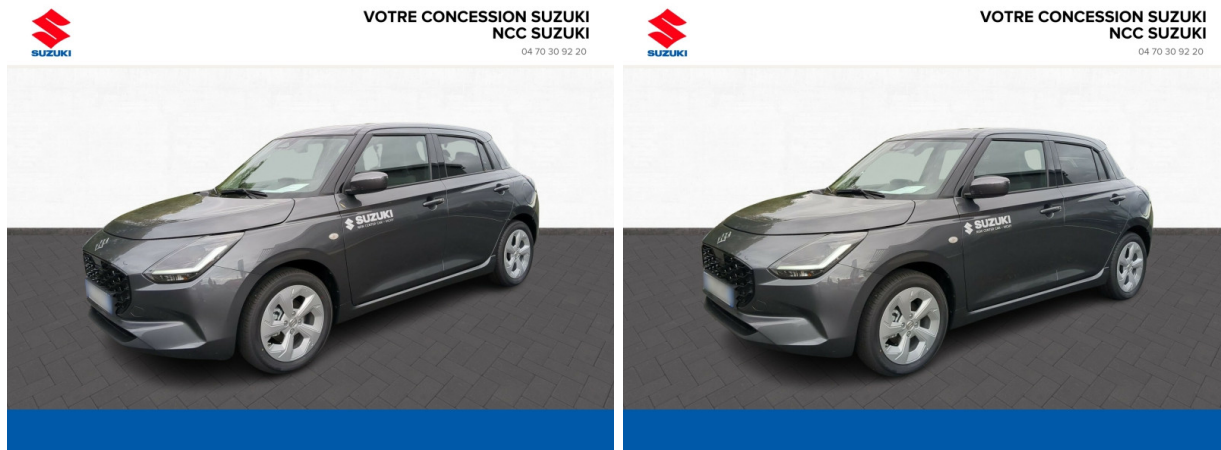

Suzuki Vichy

SUZUKI Swift 1.2 Hybrid 83ch Privilège d'occasion à faible km

Occasion

SUZUKI Swift

1.2 Hybrid 83ch Privilège

Suzuki Vichy

04 70 30 92 20

Prix :

18 780 €

Un crédit vous engage et doit être remboursé. Vérifiez vos capacités de remboursement avant de vous engager.

Caractéristiques du véhicule

- Kilométrage : 100 km
- Puissance réelle : 83 ch
- Énergie : Essence/Micro-Hybride
- Boîte de vitesse : Manuelle
- Carrosserie : Berline
- Nombre de portes : 5 portes
- Année : 2024
- Puissance fiscale : 4 CV
- Couleur : Mineral Gray Metal
- Garantie : 36 mois pièces et main d'oeuvre
36 mois