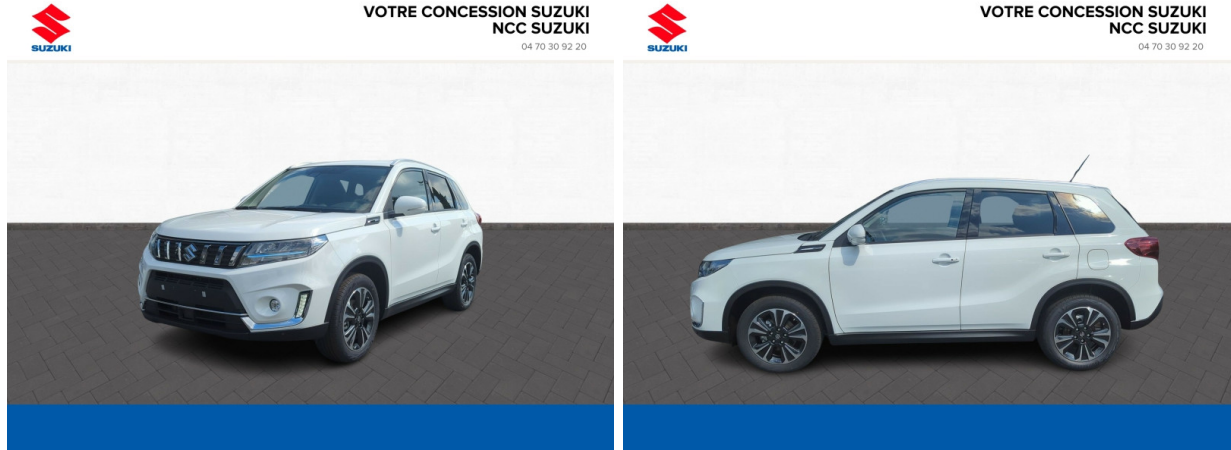

Suzuki Vichy

SUZUKI Vitara 1.5 Dualjet Hybrid 102ch Style Auto Allgrip d'occasion

Occasion

SUZUKI Vitara

1.5 Dualjet Hybrid 102ch Style Auto Allgrip

Suzuki Vichy

04 70 30 92 20

Prix :

□ Boîte de vitesse : Automatique

□ Carrosserie : Tout Terrain

□ Nombre de portes : 5 portes

□ Année : 2024

□ Puissance fiscale : 5 CV

□ Couleur : Blanc

□ Garantie : 36 mois pièces et main d'oeuvre
36 mois

Équipements de série