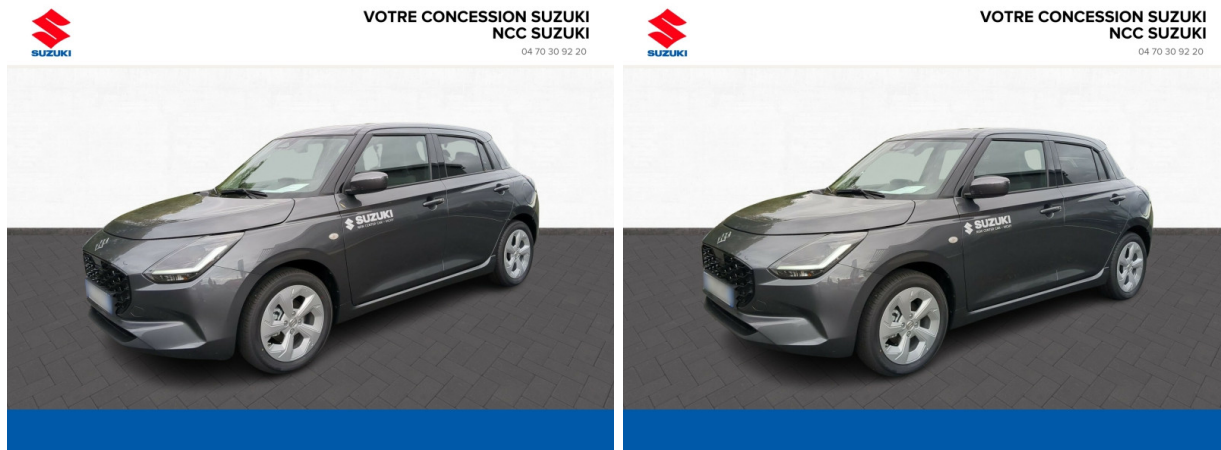

Suzuki Vichy

# SUZUKI Swift 1.2 Hybrid 83ch Privilège d'occasion

Occasion

SUZUKI Swift

1.2 Hybrid 83ch Privilège

Suzuki Vichy

04 70 30 92 20

Prix :

18 780 €

## Caractéristiques du véhicule

- Kilométrage : 5 000 km
- Puissance réelle : 83 ch
- Énergie : Essence/Micro-Hybride
- Boîte de vitesse : Manuelle
- Carrosserie : Berline
- Nombre de portes : 5 portes
- Année : 2024
- Puissance fiscale : 4 CV
- Couleur : Mineral Gray Metal
- Garantie : 36 mois pièces et main d'oeuvre  
36 mois