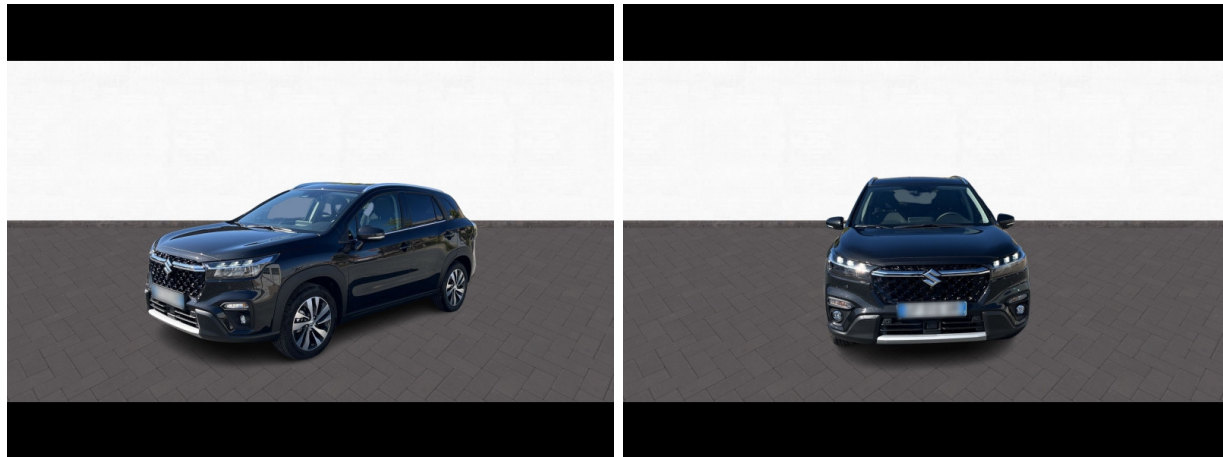

Suzuki Vichy

SUZUKI SX4 S-Cross 1.5 Dualjet Hybrid 102ch Style Auto Allgrip d'occasion

Occasion

SUZUKI SX4 S-Cross

1.5 Dualjet Hybrid 102ch Style Auto Allgrip

Suzuki Vichy

04 70 30 92 20

Prix :

28 380 €

Un crédit vous engage et doit être remboursé. Vérifiez vos capacités de remboursement avant de vous engager.

Caractéristiques du véhicule

- Kilométrage : 5 896 km
- Puissance réelle : 115 ch
- Énergie : Hybride
- Boîte de vitesse : Automatique
- Carrosserie : Tout Terrain
- Nombre de portes : 5 portes
- Année : 2023
- Puissance fiscale : 5 CV
- Couleur : Prem Cosmic Black métallisé
- Garantie : 36 mois pièces et main d'oeuvre
36 mois