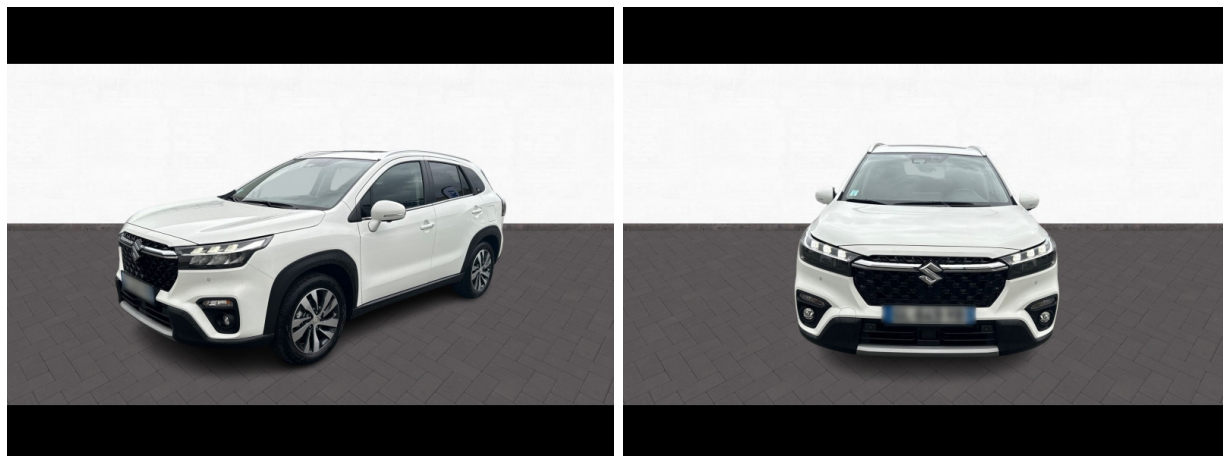

Suzuki Vichy

SUZUKI SX4 S-Cross 1.5 Dualjet Hybrid 102ch Style Auto Allgrip ELIGIBLE A LA LOA d'occasion

Occasion

SUZUKI SX4 S-Cross

1.5 Dualjet Hybrid 102ch Style Auto Allgrip ELIGIBLE A LA LOA

Suzuki Vichy

04 70 30 92 20

Prix :

27 980 €

Un crédit vous engage et doit être remboursé. Vérifiez vos capacités de remboursement avant de vous engager.

Caractéristiques du véhicule

- Kilométrage : 16 000 km
- Puissance réelle : 115 ch
- Énergie : Hybride
- Boîte de vitesse : Automatique
- Carrosserie : Tout Terrain
- Nombre de portes : 5 portes
- Année : 2023
- Puissance fiscale : 5 CV
- Couleur : Blanc
- Garantie : 24 mois pièces et main d'oeuvre
24 mois