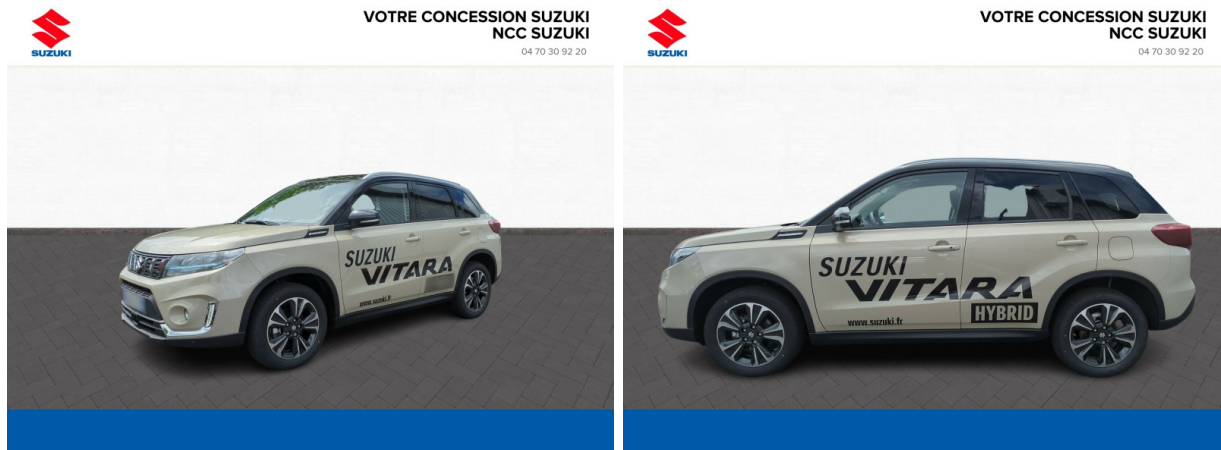

Suzuki Vichy

# SUZUKI Vitara 1.5 Dualjet Hybrid 102ch Style Auto Allgrip d'occasion

Occasion

## SUZUKI Vitara

1.5 Dualjet Hybrid 102ch Style Auto Allgrip

Suzuki Vichy

04 70 30 92 20

Prix :

27 680 €

Un crédit vous engage et doit être remboursé. Vérifiez vos capacités de remboursement avant de vous engager.

## Caractéristiques du véhicule

- Kilométrage : 5 000 km
- Puissance réelle : 115 ch
- Énergie : Hybride
- Boîte de vitesse : Automatique
- Carrosserie : Tout Terrain
- Nombre de portes : 5 portes
- Année : 2024
- Puissance fiscale : 5 CV
- Couleur : So'Color Savanna Ivory/Black métal
- Garantie : Constructeur 24 mois